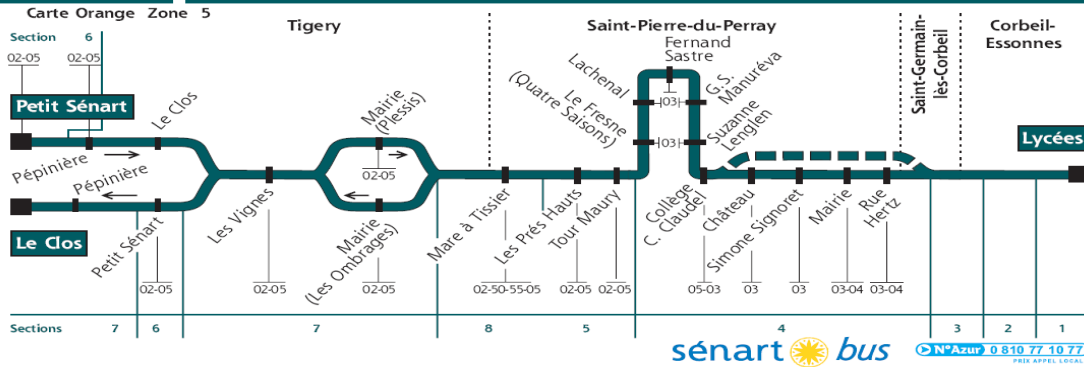

# 01

**Corbeil-Essonnes Lycées**  
**Tigery Petit Sénart / Le Clos**  
**Saint-Pierre-du-Perray G.S. Manuréva / Mairie**

## 01 ► Corbeil-Essonnes Lycées

**A dater du 03 mai 2010**

	5	5	5	5	10	10	10
<b>Saint-Pierre-du-Perray - Mare à Tissier</b>	7:34				7:49		
<b>Tigery - Mairie (Les Ombrages)</b>	7:37				7:52		
Les Vignes	7:38				7:53		
Le Clos	7:39				7:54		
Pépinière	7:40				7:55		
Petit Sénart	7:42			8:30	7:57		8:40
Pépinière	7:44			8:32	7:59		8:42
Le Clos	7:45			8:33	8:00		8:43
Les Vignes				8:34			8:44
Mairie (Plessis)				8:35			8:45
<b>Saint-Pierre-du-Perray - Mare à Tissier</b>				<b>8:38</b>			<b>8:48</b>
Les Prés Hauts			7:45	8:39		7:44	8:49
Tour Maury			7:46	8:40		7:45	8:50
Le Fresne (Quatre Saisons)			7:48	8:42		7:47	8:52
Lachenal			7:49	8:43		7:48	8:53
Fernand Sastre			7:51	8:45		7:50	8:55
G.S. Manuréva			7:52	8:46		7:51	8:56
Suzanne Lenglen			7:53	8:47		7:52	8:57
Collège Camille Claudel		7:49	7:55	8:49		7:54	8:59
Château		7:51		8:51		7:56	9:01
Simone Signoret		7:52		8:52		7:57	9:02
Mairie		7:53		8:53		7:58	9:03
Rue Hertz		7:55		8:55		8:00	9:05
<b>Corbeil-Essonnes - Lycées</b>	<b>8:15</b>	<b>8:15</b>	<b>8:15</b>	<b>9:20</b>	<b>8:20</b>	<b>8:20</b>	<b>9:20</b>

5 : lundi à vendredi en période scolaire -

10 : samedi uniquement en période scolaire.

ATTENTION : Cette ligne ne circule pas les dimanches et jours fériés.

5 : lundi à vendredi en période scolaire -

6 : lundi, mardi, jeudi et vendredi en période scolaire -

7 : mercredi et samedi en période scolaire -

8 : mercredi en période scolaire.

ATTENTION : Cette ligne ne circule pas les dimanches et jours fériés.