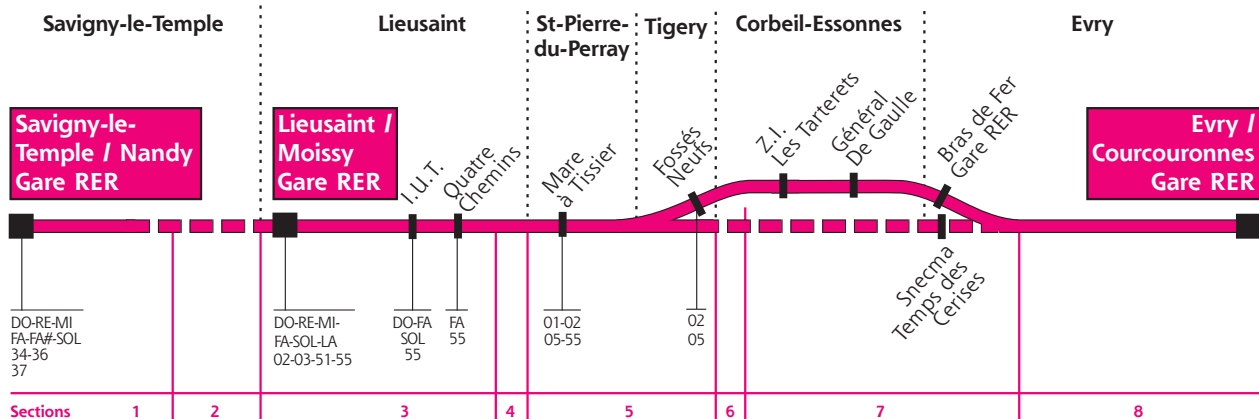

Carte Orange Zone 6

Zone 5

50 EXPRESS

Evry / Courcouronnes Gare RER - Lieusaint / Moissy Gare RER - Savigny-le-Temple / Nandy Gare RER

Du lundi au vendredi

Evry / Courcouronnes Gare RER	5:20	5:55	6:25	6:50	7:15	7:20	7:45	8:05	8:30	8:45	9:00	9:20	9:30	9:50	10:20	10:45	11:00	11:25	12:00	12:40	13:00	13:15		
Evry - Sncma Temps des Cerises ▲						7:27				8:52			9:37			10:52		11:32		12:47				
Bras de Fer Gare RER ▲			5:26	6:01	6:31	6:56	7:21		7:51	8:11	8:36		9:06	9:26		9:56	10:26		11:06		12:06		13:06	13:21
Corbeil-Essonnes - Général de Gaulle ▲			5:29	6:04	6:34	6:59	7:24		7:54	8:14	8:39		9:09	9:29		9:59	10:29		11:09		12:09		13:09	13:24
Z.I. Les Tarterets ▲			5:30	6:05	6:35	7:00	7:25		7:55	8:15	8:40		9:10	9:30		10:00	10:30		11:10		12:10		13:10	13:25
Tigery - Fossés Neuf			5:37	6:12	6:42	7:07	7:32		8:02	8:22	8:47		9:17	9:37		10:07	10:37		11:17		12:17		13:17	13:32
Saint-Pierre-du-Perray - Mare à Tissier			5:39	6:14	6:44	7:09	7:34	7:34	8:04	8:24	8:49	8:59	9:19	9:39	9:44	10:09	10:39	10:59	11:19	11:39	12:19	12:54	13:19	13:34
Lieusaint - Quatre Chemins ▼			5:45	6:20	6:49	7:15	7:40	7:40	8:09	8:30	8:55	9:05	9:25	9:45	9:50	10:15	10:45	11:05	11:25	11:45	12:25	13:00	13:25	13:40
I.U.T. ▼			5:46	6:21	6:51	7:16	7:41	7:42	8:11	8:31	8:56	9:07	9:26	9:46	9:52	10:16	10:46	11:07	11:26	11:47	12:26	13:02	13:26	13:41
Lieusaint / Moissy Gare RER arrivée ▼			5:48	6:23	6:53	7:18	7:43	7:44	8:13	8:33	8:58	9:09	9:28	9:48	9:54	10:18	10:48	11:09	11:28	11:49	12:28	13:04	13:28	13:43
Trains à destination de Paris	6:06	6:36	6:58	7:28	7:51	7:51	8:21	8:51	9:06	9:21	9:36	9:51	10:06	10:21	10:51	11:21	11:36	11:51	12:36	13:21	13:51	-	-	-
Trains à destination de Melun	6:12	6:42	6:58	7:28	-	7:58	8:28	8:43	-	9:13	9:28	9:58	-	10:28	10:58	11:28	11:43	11:58	12:43	13:13	13:43	-	-	-
Lieusaint / Moissy Gare RER départ ▼							7:45			9:10			9:55			11:10		11:50			13:05			
Savigny-le-Temple / Nandy Gare RER							7:54			9:19			10:14			11:19		11:59			13:14			
Trains à destination de Paris							8:02			9:17			10:17			11:32		12:02			13:17			
Trains à destination de Melun							8:02			9:32			10:32			11:32		12:17			13:32			