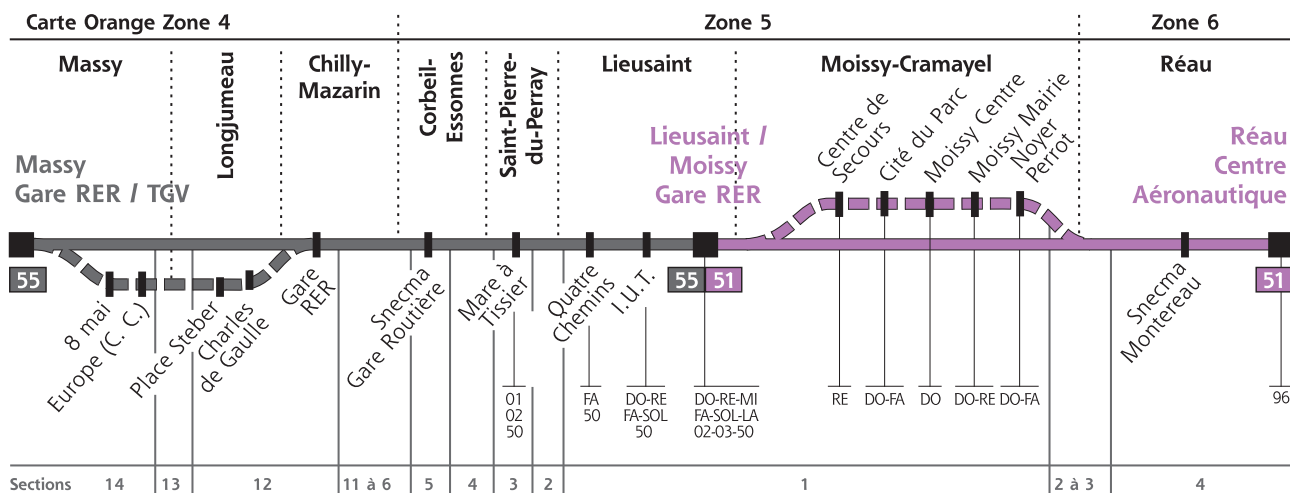

51 Lieusaint / Moissy Gare RER - Réau Centre Aéronautique

Trains en provenance de Paris	7:28	7:58	8:28	8:28	8:58
Trains en provenance de Melun	7:28	7:58	8:21	8:21	8:51
	2	2	2	2	2
Lieusaint / Moissy Gare RER	7:36	8:04	8:34	8:37	9:04
Moissy-Cramayel - Centre de Secours	▲ 7:38		8:36		
Cité du Parc	▲ 7:40		8:38		
Moissy Centre	▲ 7:41		8:39		
Moissy Mairie	▲ 7:42		8:40		
Noyer Perrot	▲ 7:44		8:42		
Réau - Centre Aéronautique	7:50	8:16	8:48	8:49	9:16
Sncma Montereau	7:53	8:19	8:51	8:52	9:19
Aérodrome de Villaroché	7:55			8:54	
Villaroché Nord	7:57			8:56	

2 : lundi à vendredi.

ATTENTION : Ces lignes ne circulent pas les dimanches et jours fériés.

▲ : Arrêt de montée uniquement.

▼ : Arrêt de descente uniquement.

— : Trains départ ou terminus Paris Gare de Lyon Banlieue.

LIGNES 55/51 : desserte assurée par le même véhicule de Massy à Réau Sncma.

NB : Pour voyager entre "Lieusaint - Quatre Chemins" et "Lieusaint / Moissy Gare RER", vous devez emprunter la ligne FA.

Les horaires RER vous sont communiqués à titre indicatif.

51 Réau Centre Aéronautique - Lieusaint / Moissy Gare RER

		2	2	2	2	2	2
Villaroche Nord				16:55	17:35	18:10	
Aérodrome de Villaroche				16:57	17:37	18:12	
Réau - Snecma Montereau		15:59	16:34	16:59	17:39	18:14	18:44
Centre Aéronautique		16:03	16:38	17:03	17:43	18:18	18:48
Moissy-Cramayel - Noyer Perrot	▼		16:45		17:50		
Moissy Mairie	▼		16:47		17:52		
Moissy Centre	▼		16:48		17:53		
Cité du Parc	▼		16:49		17:54		
Centre de Secours	▼		16:51		17:56		
Lieuxaint / Moissy Gare RER		16:14	16:53	17:14	17:58	18:29	18:59
Trains à destination de Paris		16:21	17:06	17:21	18:05	18:35	19:05
Trains à destination de Melun		16:28	16:58	17:28	18:06	<u>18:36</u>	<u>19:06</u>