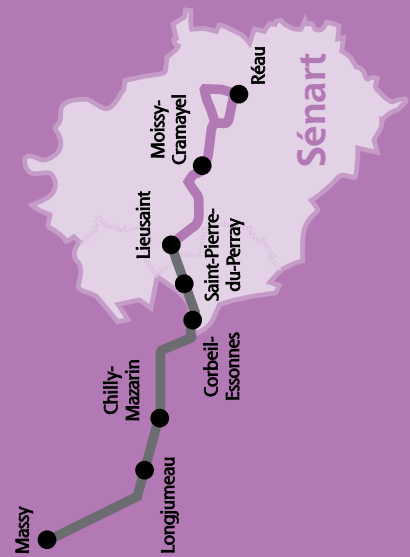

51/55

sénart bus

MASSY / LIEUSAIN /
REAU

DU 30 AOÛT 2010 À AOÛT 2011

55 Massy Gare RER / TGV - Lieusaint / Moissy Gare RER

	2		2		2	2
Massy Gare RER / TGV	6:45		7:45		19:05	19:45
8 Mai	▲ 6:49		7:49			
Avenue de l'Europe (C.C.)	▲ 6:51		7:51			
Longjumeau - Place Stéber	▲ 6:59		7:59			
Chilly-Mazarin Gare RER	▲ 7:04		8:04		19:13	19:53
Corbeil-Essonnes - Sncma Gare Routière	7:21		8:21		19:32	20:07
Saint-Pierre-du-Perray - Mare à Tissier	7:29		8:30		19:39	20:14
Lieusaint - Quatre Chemins	▼ 7:32		8:33		19:42	20:16
I.U.T.	▼ 7:33		8:34		19:43	20:17
Lieusaint / Moissy Gare RER	7:36		8:37		19:45	20:20

51 Lieusaint / Moissy Gare RER - Réau Centre Aéronautique

Trains en provenance de Paris	7:28	7:58	8:28	8:28	8:58
Trains en provenance de Melun	7:28	7:58	8:21	8:21	8:51
	2	2	2	2	2
Lieusaint / Moissy Gare RER	7:36	8:04	8:34	8:37	9:04
Moissy-Cramayel - Centre de Secours	▲ 7:38		8:36		
Cité du Parc	▲ 7:40		8:38		
Moissy Centre	▲ 7:41		8:39		
Moissy Mairie	▲ 7:42		8:40		
Noyer Perrot	▲ 7:44		8:42		
Réau - Centre Aéronautique	7:50	8:16	8:48	8:49	9:16
Sncma Montereau	7:53	8:19	8:51	8:52	9:19
Aérodrome de Villaroché	7:55			8:54	
Villaroché Nord	7:57			8:56	

2 : lundi à vendredi.

ATTENTION : Ces lignes ne circulent pas les dimanches et jours fériés.

▲ : Arrêt de montée uniquement.

▼ : Arrêt de descente uniquement.

— : Trains départ ou terminus Paris Gare de Lyon Banlieue.

LIGNES 55/51 : desserte assurée par le même véhicule de Massy à Réau Sncma.

NB : Pour voyager entre "Lieusaint - Quatre Chemins" et "Lieusaint / Moissy Gare RER", vous devez emprunter la ligne FA.

Les horaires RER vous sont communiqués à titre indicatif.