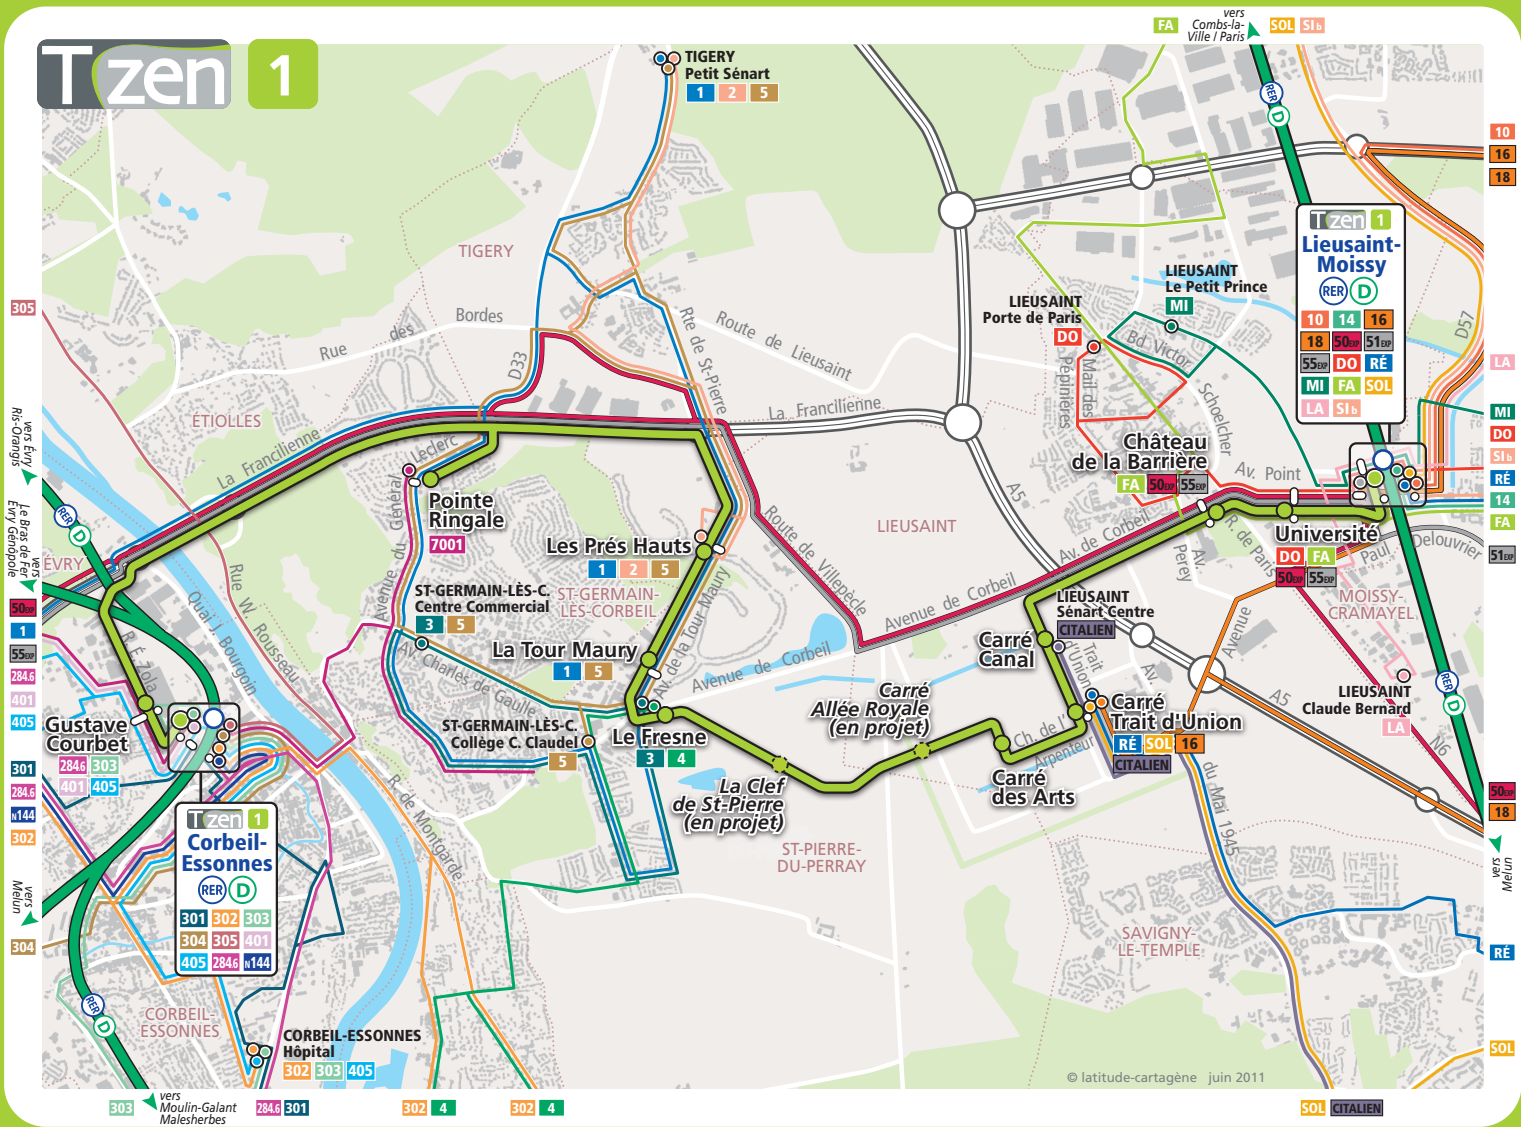

Tzen 1

répertoire des lignes

- 1** CORBEIL-ESSONNES Lycée R. Doisneau - TIGERY Petit Sénart
- 2** ST-PIERRE-DU-PERRAY Les Prés Hauts - TIGERY Petit Sénart
- 3** ST-PIERRE-DU-PERRAY Le Fresne - ST-GERMAIN Centre Commercial
- 4** ST-PIERRE-DU-PERRAY Le Fresne - MORSANG-SUR-SEINE Mairie
- 5** ST-GERMAIN-LÈS-CORBEIL Centre Commercial - TIGERY Petit Sénart
- 10** LIEUSAIN-MOISSY RER - BOISSY RER
- 14** LIEUSAIN-MOISSY RER - NANGIS Collège Barthélémy
- 284.6** ÉVRY RER - CORBEIL-ESSONNES RER - ONCY-SUR-ÉCOLE Mairie
- 301** CORBEIL-ESSONNES RER - COUDRAY-MONTCEAU Terminal D. Douillet
- 302** CORBEIL-ESSONNES RER - CORBEIL-ESSONNES Hôpital
- 303** CORBEIL-ESSONNES RER - MORSANG-SUR-SEINE Mairie

- 304** CORBEIL-ESSONNES RER - VERT-LE-PETIT Place Duquesne
- 305** CORBEIL-ESSONNES RER - SOISY-SUR-SEINE
- 401** CORBEIL-ESSONNES RER - ST-MICHEL-SUR-ORGE Rue Berlioz
- 405** CORBEIL-ESSONNES Hôpital - Gare RER - RIS-ORANGIS RER
- 7001** ÉVRY Loges - CORBEIL-ESSONNES RER - ST-GERMAIN Golf
- DO** LIEUSAIN Porte de Paris - LIEUSAIN-MOISSY RER - MOISSY ST-Michel
- RE** LIEUSAIN-MOISSY RER - MOISSY Les Grés
- RE** SAVIGNY NANDY RER - LIEUSAIN Carré Trait d'Union
- MI** LIEUSAIN-MOISSY RER - MOISSY La Constitution
- MI** LIEUSAIN-MOISSY RER - LIEUSAIN Le Petit Prince
- FA** COMBS-LA-V. RER - LIEUSAIN-MOISSY RER - VAULX-LE-P. Lycée Signoret

- SOL** LIEUSAIN-MOISSY RER - COMBS-LA-VILLE RER
- SOL** LIEUSAIN Carré Trait d'Union - MELUN Bd Gambetta
- LA** LIEUSAIN-MOISSY RER - LIEUSAIN CI. Bernard / Parc de Chanteloup
- S1b** COMBS-LA-VILLE RER - LIEUSAIN-MOISSY RER - MELUN Despatys
- 16** LIEUSAIN-MOISSY RER - VAL D'EUROPE RER
Seine et Marne Express
- 18** MELUN RER - LIEUSAIN-MOISSY RER - MEAUX Gare SNCF
- 50.0** ÉVRY COURCOURONNES RER - LIEUSAIN-MOISSY RER - SAVIGNY-LE-T. RER
- 51.0** LIEUSAIN-MOISSY RER - RÉAU Centre Aéronautique
- 55.0** LIEUSAIN-MOISSY RER - MASSY RER / TGV
- CITALIEN** LIEUSAIN Carré Canal - MELUN Place St-Jean
- 144** PARIS Gare de l'Est - CORBEIL-ESSONNES RER